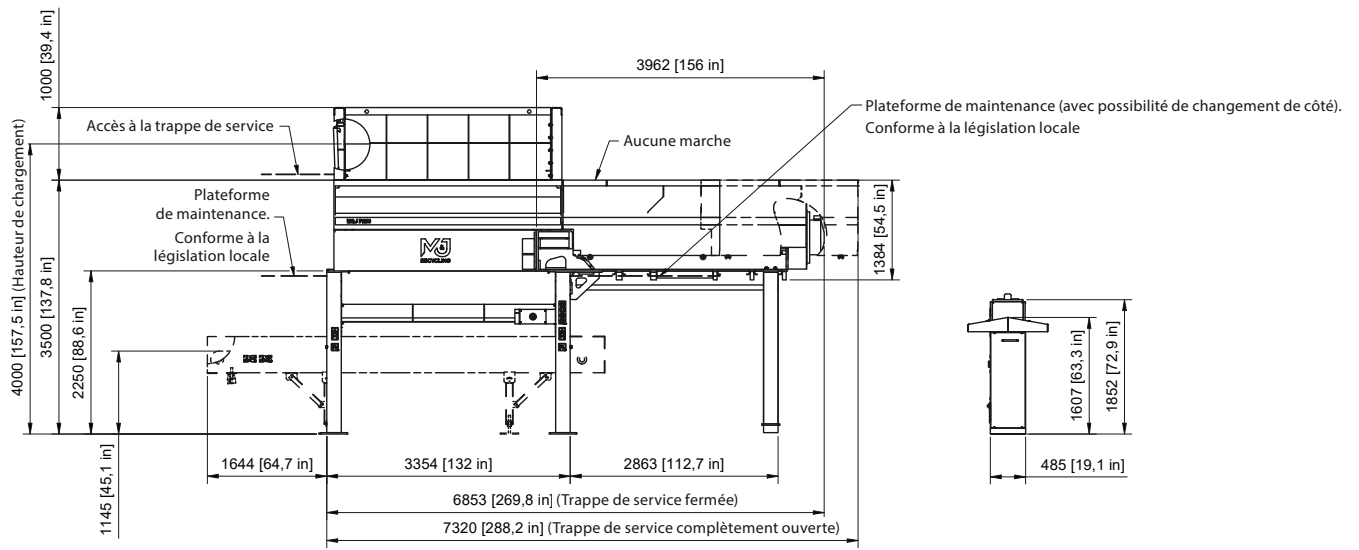

M&J P250e

Pré-broyeurs de déchets M&J Recycling

P250e 220

P250e 320

Spécifications		
Dimensions sans trémie (L x l x h)	mm	8243 / 8497 x 2531 x 4500
Couleurs standards	RAL	7011, 9002
Hauteur de chargement (sans trémie)	mm	3500
Zone de coupe (L x l)	mm	2474 x 2000
Zone de coupe		
Moteur électrique	kW	2 x 110 & 2 x 160
Unité de commande électrique		API
Entrainement		Double Electrique Direct

Châssis

Convoyeur standard à courroie (L x l)	mm	5000 x 1200
Hauteur/Largeur de déchargement	mm	1145 x 1200

Table de coupe

Nombre d'arbres	pcs	2
Vitesse de rotation	tr/min	Jusqu'à 59
Nombre de couteaux rotatifs	pcs	6, 8, 9, 10, 12
Table de coupe (L x l)	mm	2474 x 2000
Poids	t	8.5 à 10.3