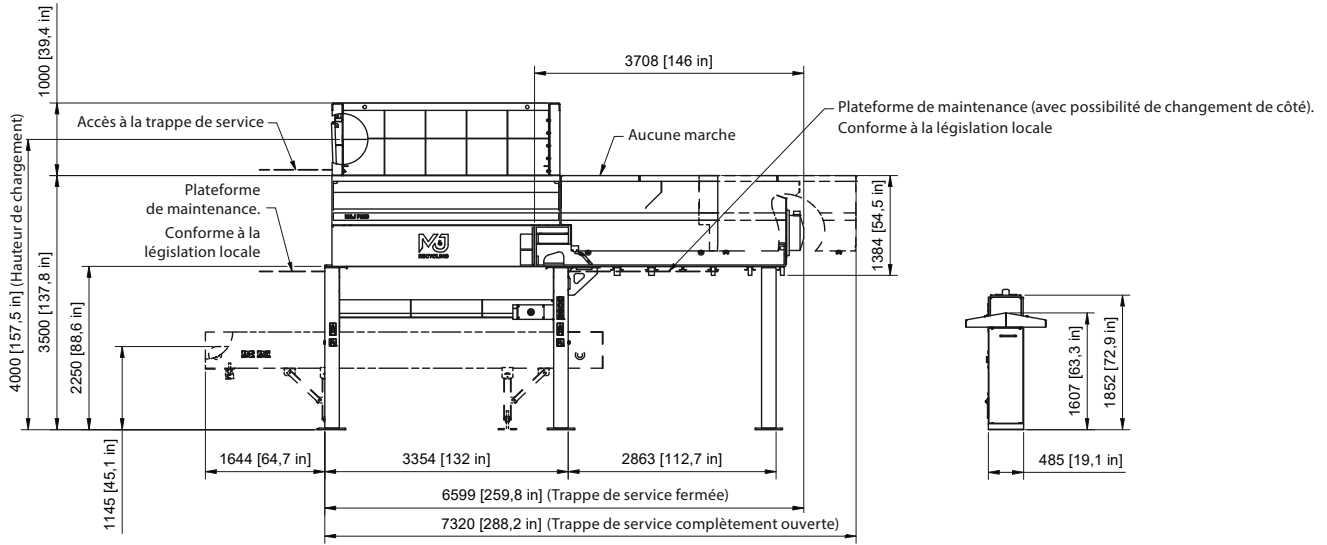

M&J P250e

Pré-broyeurs de déchets M&J Recycling

P250e 220

P250e 320

Spécifications		
Dimensions sans trémie (L x l x h)	mm	8243 / 8497 x 2531 x 4500
Couleurs standards	RAL	7011, 9002
Hauteur de chargement (sans trémie)	mm	3500
Zone de coupe (L x l)	mm	2474 x 2000
Zone de coupe		
Moteur électrique	kW	2 x 110 & 2 x 160
Unité de commande électrique		API
Entrainement		Double Electrique Direct

Châssis

Convoyeur standard à courroie (L x l)	mm	5000 x 1200
Hauteur/Largeur de déchargement	mm	1145 x 1200

Table de coupe

Nombre d'arbres	pcs	2
Vitesse de rotation	tr/min	Jusqu'à 59
Nombre de couteaux rotatifs	pcs	6, 8, 9, 10, 12
Table de coupe (L x l)	mm	2474 x 2000
Poids	t	8.5 à 10.3